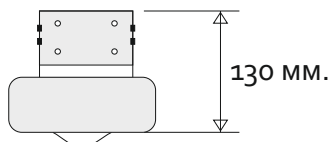

Консольное крепление поворотное с отверстиями под анкера

Общие характеристики:

Диапазон рабочих температур	от -60 до +40 °C	Рассеиватель	Оптическое стекло
Ресурс светильника	более 10 лет	Напряжение питающей сети	100 -240 В
Коэф. пульсации	0,1%	Диапазон рабочих частот	50 -60 Гц
Индекс светопропускания	95%	Защита от скачков напряжения	до 1 кВ
Алюминиевый корпус	Анодированный	Эффективность светодиодов	120 Лм/Вт