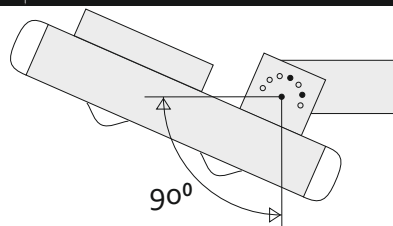

Консольное крепление поворотное с универсальным хомутом

Консольное крепление поворотное с отверстиями под анкера

Общие характеристики:

Диапазон рабочих температур	от -60 до +40 °C	Рассеиватель	Оптическое стекло
Ресурс светильника	более 10 лет	Напряжение питающей сети	100 -240 В
Коэф. пульсации	0,1%	Диапазон рабочих частот	50 -60 Гц
Индекс светопропускания	95%	Защита от скачков напряжения	до 1 кВ
Алюминиевый корпус	Анодированный	Эффективность светодиодов	120 Лм/Вт