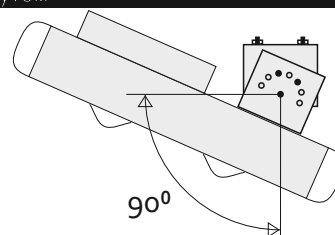

Консольное крепление поворотное с универсальным хомутом

Консольное крепление поворотное с отверстиями под анкера