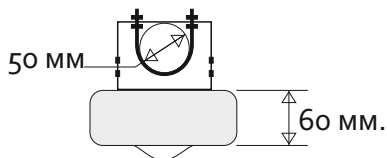

Консольное крепление поворотное с универсальным хомутом