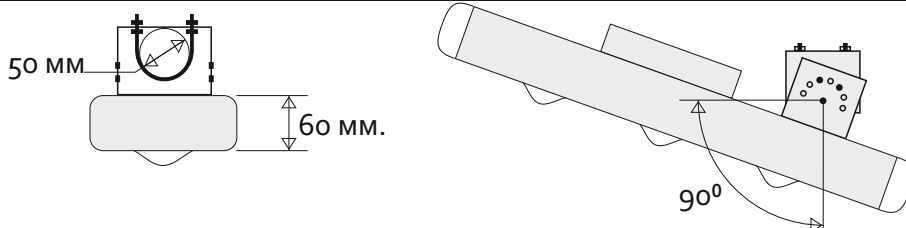

Консольное крепление поворотное с универсальным хомутом

Консольное крепление поворотное с отверстиями под анкера

Общие характеристики:

Диапазон рабочих температур	от -60 до +40 °C	Рассеиватель	Оптическое стекло
Ресурс светильника	более 10 лет	Напряжение питающей сети	100 -240 В
Коэф. пульсации	0,1%	Диапазон рабочих частот	50 -60 Гц
Индекс светопропускания	95%	Защита от скачков напряжения	до 1 кВ
Алюминиевый корпус	Анодированный	Эффективность светодиодов	120 Лм/Вт