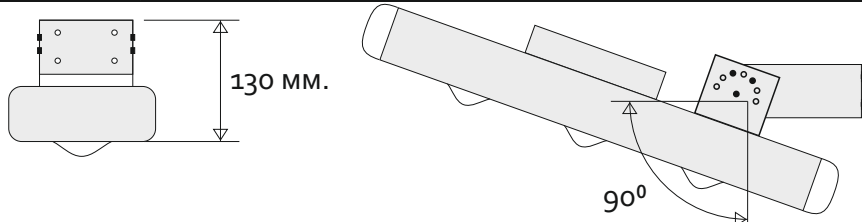

Консольное крепление поворотное с универсальным хомутом

Консольное крепление поворотное с отверстиями под анкера

Общие характеристики:

Диапазон рабочих температур	от -60 до +40 °C	Рассеиватель	Оптическое стекло
Ресурс светильника	более 10 лет	Напряжение питающей сети	100 -240 В
Коэф. пульсации	0,1%	Диапазон рабочих частот	50 -60 Гц
Индекс светопропускания	95%	Защита от скачков напряжения	до 1 кВ
Алюминиевый корпус	Анодированный	Эффективность светодиодов	120 Лм/Вт