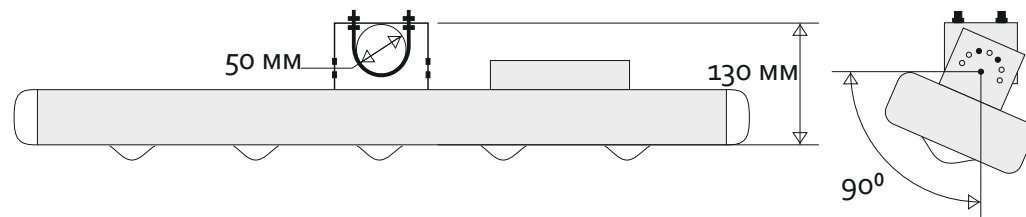

Консольный кронштейн, посадочный диаметр до 50 мм.

Консольное крепление поворотное с универсальным хомутом

Консольное крепление поворотное с отверстиями под анкера

Общие характеристики:

Диапазон рабочих температур	от -60 до +40 °С	Рассеиватель	Оптическое стекло
Ресурс светильника	более 10 лет	Напряжение питающей сети	100 -240 В
Коэф. пульсации	0,1%	Диапазон рабочих частот	50 -60 Гц
Индекс светопропускания	95%	Защита от скачков напряжения	до 1 кВ
Алюминиевый корпус	Анодированный	Эффективность светодиодов	120 Лм/Вт