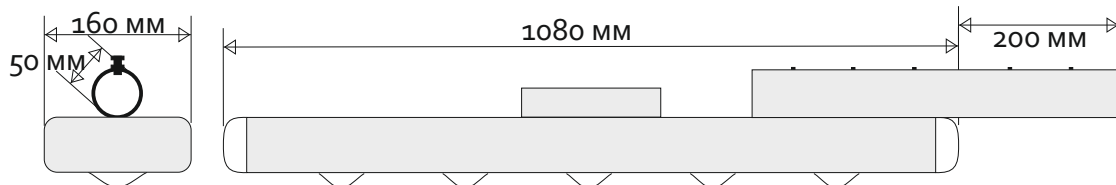

Консольный кронштейн, посадочный диаметр до 50 мм.