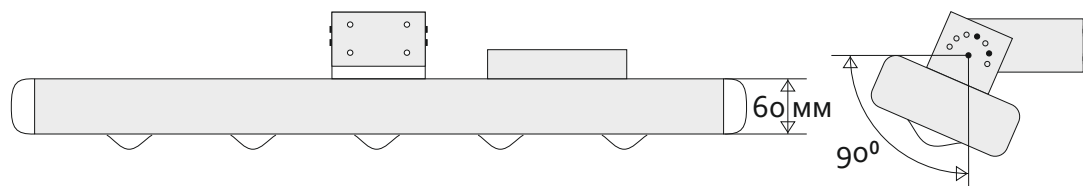

Консольный кронштейн, посадочный диаметр до 50 мм.

Консольное крепление поворотное с универсальным хомутом

Консольное крепление поворотное с отверстиями под анкера

Общие характеристики:

Диапазон рабочих температур	от -60 до +40 °С	Рассеиватель	Оптическое стекло
Ресурс светильника	более 10 лет	Напряжение питающей сети	100 -240 В
Коэф. пульсации	0,1%	Диапазон рабочих частот	50 -60 Гц
Индекс светопропускания	95%	Защита от скачков напряжения	до 1 кВ
Алюминиевый корпус	Анодированный	Эффективность светодиодов	120 Лм/Вт